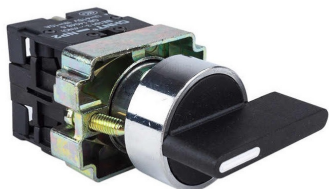

NP2-EJ31

LLAVE SELECTORA 3 POS., 1NO, \varnothing 22mm - Manija Larga

ELECTRICIDAD INDUSTRIAL > MANDO Y SEÑALIZACION > SELECTORES

CHNT

LLAVE SELECTORA 3 POS., 1NO, \varnothing 22mm - Manija Larga

Imagen referencial del producto