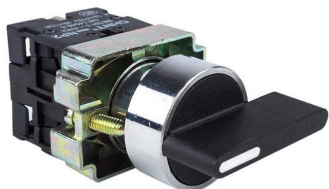

NP2-EJ31

LLAVE SELECTORA 3 POS., 1NO, ø22mm - Manija Larga

ELECTRICIDAD INDUSTRIAL > MANDO Y SEÑALIZACION > SELECTORES

LLAVE SELECTORA 3 POS., 1NO, ø22mm - Manija Larga

Imagen referencial del producto

REFERENCIAS